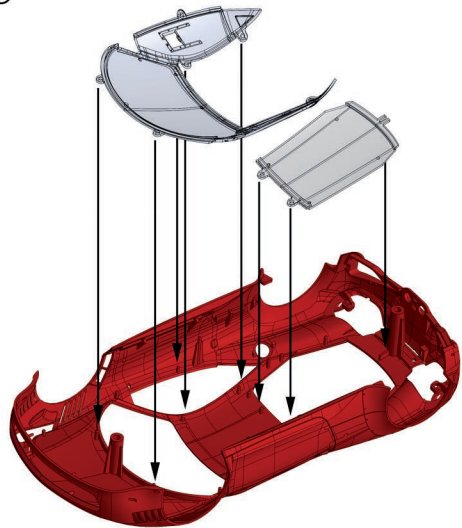

GT3
ITALIA

BLACK ARROW

WWW.BLACKARROW.ES

Assembly
Manual

3

4

5

6