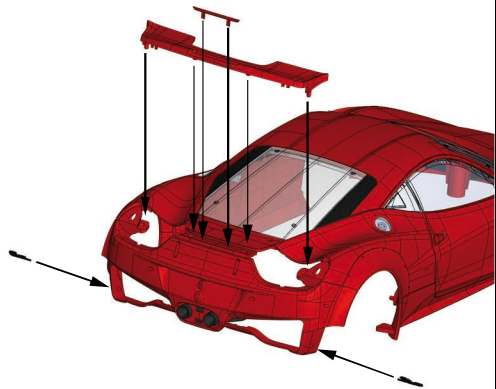

7

8

GT3
ITALIA

BLACK ARROW
WWW.BLACKARROW.ES