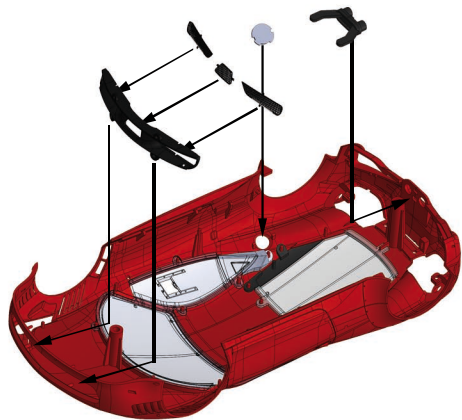

GT3
ITALIA

BLACK ARROW

WWW.BLACKARROW.ES

Assembly
Manual

3

4

5

6