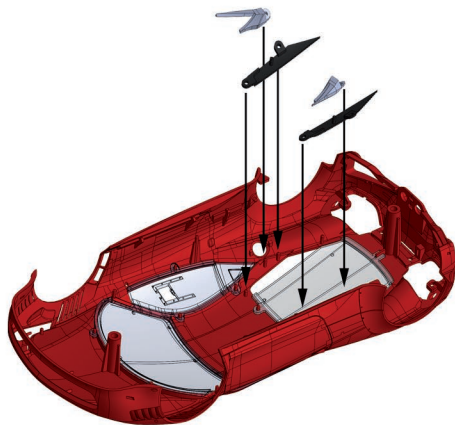

GT3
ITALIA

BLACK ARROW

WWW.BLACKARROW.ES

Assembly
Manual

3

4

5

6